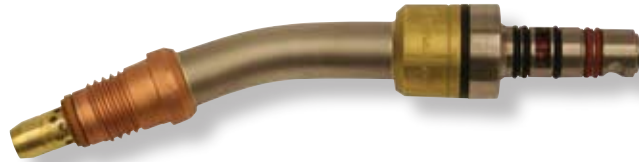

**QTRW Series 400 & 600 amp Water-cooled Robotic Conductor Tube**  
**QTRW64 Series (400 amp) Conductor Tube**

	18°	22°	45°	60°	180°	22°L	45°L	180°L
<b>Part No.</b>	QTRW64-18	QTRW64-22	QTRW64-45	QTRW64-60	QTRW64-180	QTRW64-22L	QTRW64-45L	QTRW64-180L
<b>Stock No.</b>	1646-1700	1646-1701	1646-1702	1646-1703	1646-1704	1646-1705	1646-1707	1646-1706

**QTRW66 Series (600 amp) Conductor Tube**

	18°	22°	45°	60°	180°	22°L	45°L	180°L
<b>Part No.</b>	QTRW66-18	QTRW66-22	QTRW66-45	QTRW66-60	QTRW66-180	QTRW66-22L	QTRW66-45L	QTRW66-180L
<b>Stock No.</b>	1663-1700	1663-1701	1663-1702	1663-1703	1663-1704	1663-1705	1663-1707	1663-1706

NOTE: Wire Stick-out = 5/8" (15,88mm)