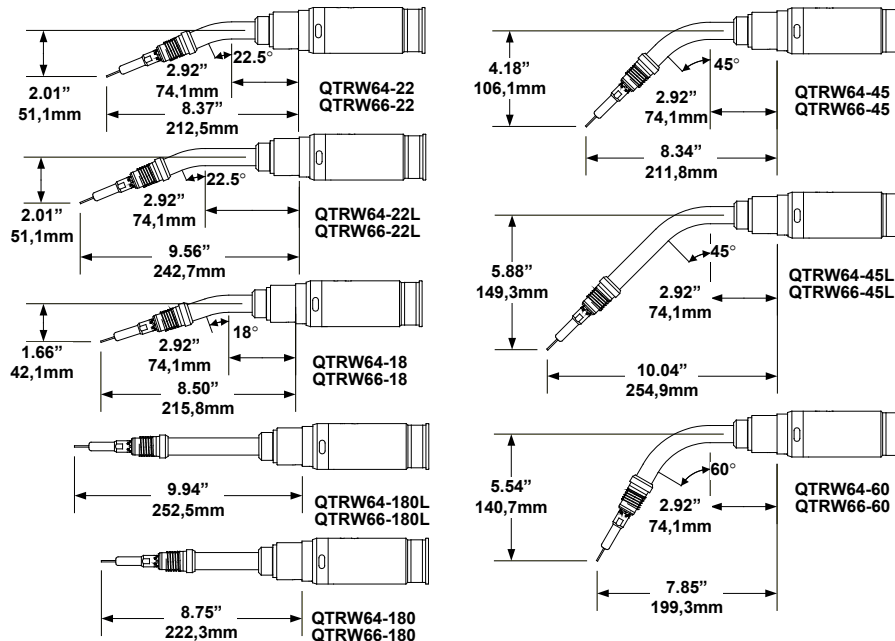

**QTRW Series 400 & 600 amp Water-cooled Robotic Conductor Tube**  
**QTRW64 Series (400 amp) Conductor Tube**

	18°	22°	45°	60°	180°	22°L	45°L	180°L
<b>Part No.</b>	QTRW64-18	QTRW64-22	QTRW64-45	QTRW64-60	QTRW64-180	QTRW64-22L	QTRW64-45L	QTRW64-180L
<b>Stock No.</b>	1646-1700	1646-1701	1646-1702	1646-1703	1646-1704	1646-1705	1646-1707	1646-1706

**QTRW66 Series (600 amp) Conductor Tube**

	18°	22°	45°	60°	180°	22°L	45°L	180°L
<b>Part No.</b>	QTRW66-18	QTRW66-22	QTRW66-45	QTRW66-60	QTRW66-180	QTRW66-22L	QTRW66-45L	QTRW66-180L
<b>Stock No.</b>	1663-1700	1663-1701	1663-1702	1663-1703	1663-1704	1663-1705	1663-1707	1663-1706

NOTE: Wire Stick-out = 5/8" (15,88mm)