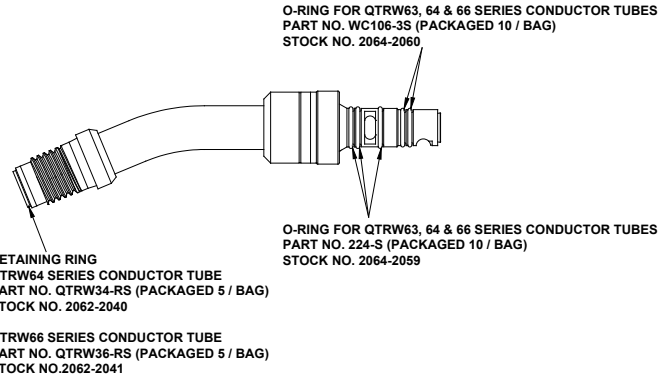

**QTRW Series 400 & 600 amp Water-cooled Robotic Conductor Tube**  
**QTRW64 Series (400 amp) Conductor Tube**

	18°	22°	45°	60°	180°	22°L	45°L	180°L
<b>Part No.</b>	QTRW64-18	QTRW64-22	QTRW64-45	QTRW64-60	QTRW64-180	QTRW64-22L	QTRW64-45L	QTRW64-180L
<b>Stock No.</b>	1646-1700	1646-1701	1646-1702	1646-1703	1646-1704	1646-1705	1646-1707	1646-1706

**QTRW66 Series (600 amp) Conductor Tube**

	18°	22°	45°	60°	180°	22°L	45°L	180°L
<b>Part No.</b>	QTRW66-18	QTRW66-22	QTRW66-45	QTRW66-60	QTRW66-180	QTRW66-22L	QTRW66-45L	QTRW66-180L
<b>Stock No.</b>	1663-1700	1663-1701	1663-1702	1663-1703	1663-1704	1663-1705	1663-1707	1663-1706

NOTE: Wire Stick-out = 5/8" (15,88mm)